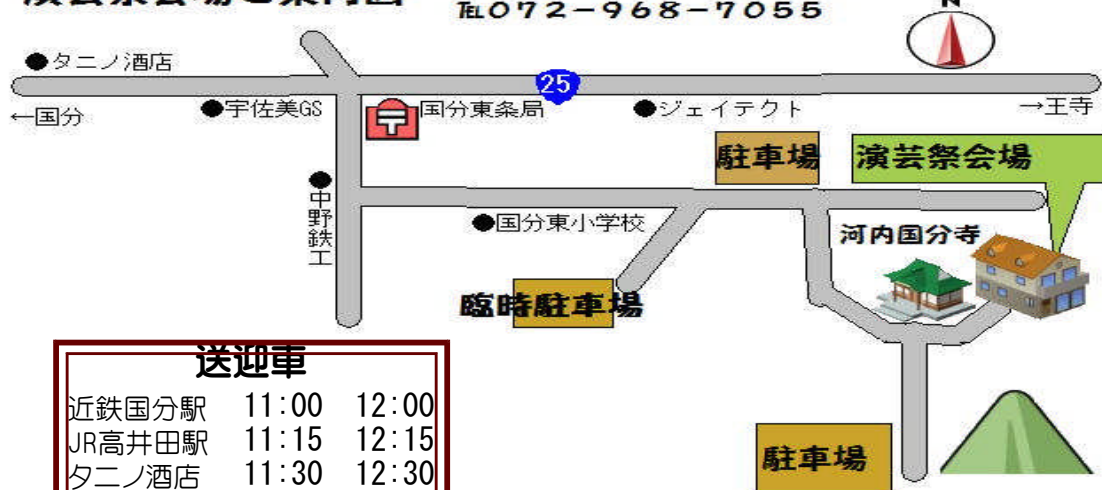

※昨年度の演目

- 上段左 宮村群時師書生節
- 上段右 竹春座連中仁○加
- 中断左 帰天斎正華師手妻
- 中断右 滝新太郎師こわいろ
- 下段左 河内音頭/山中一平師
踊り/中野正子師社中

演芸祭会場ご案内図

柏原市国分東条町27番1号 (河内国分寺内)
TEL072-968-7055

送迎車		
近鉄国分駅	11:00	12:00
JR高井田駅	11:15	12:15
タニノ酒店	11:30	12:30
河内国分寺	11:40	12:40
※帰りは 4時出発です		